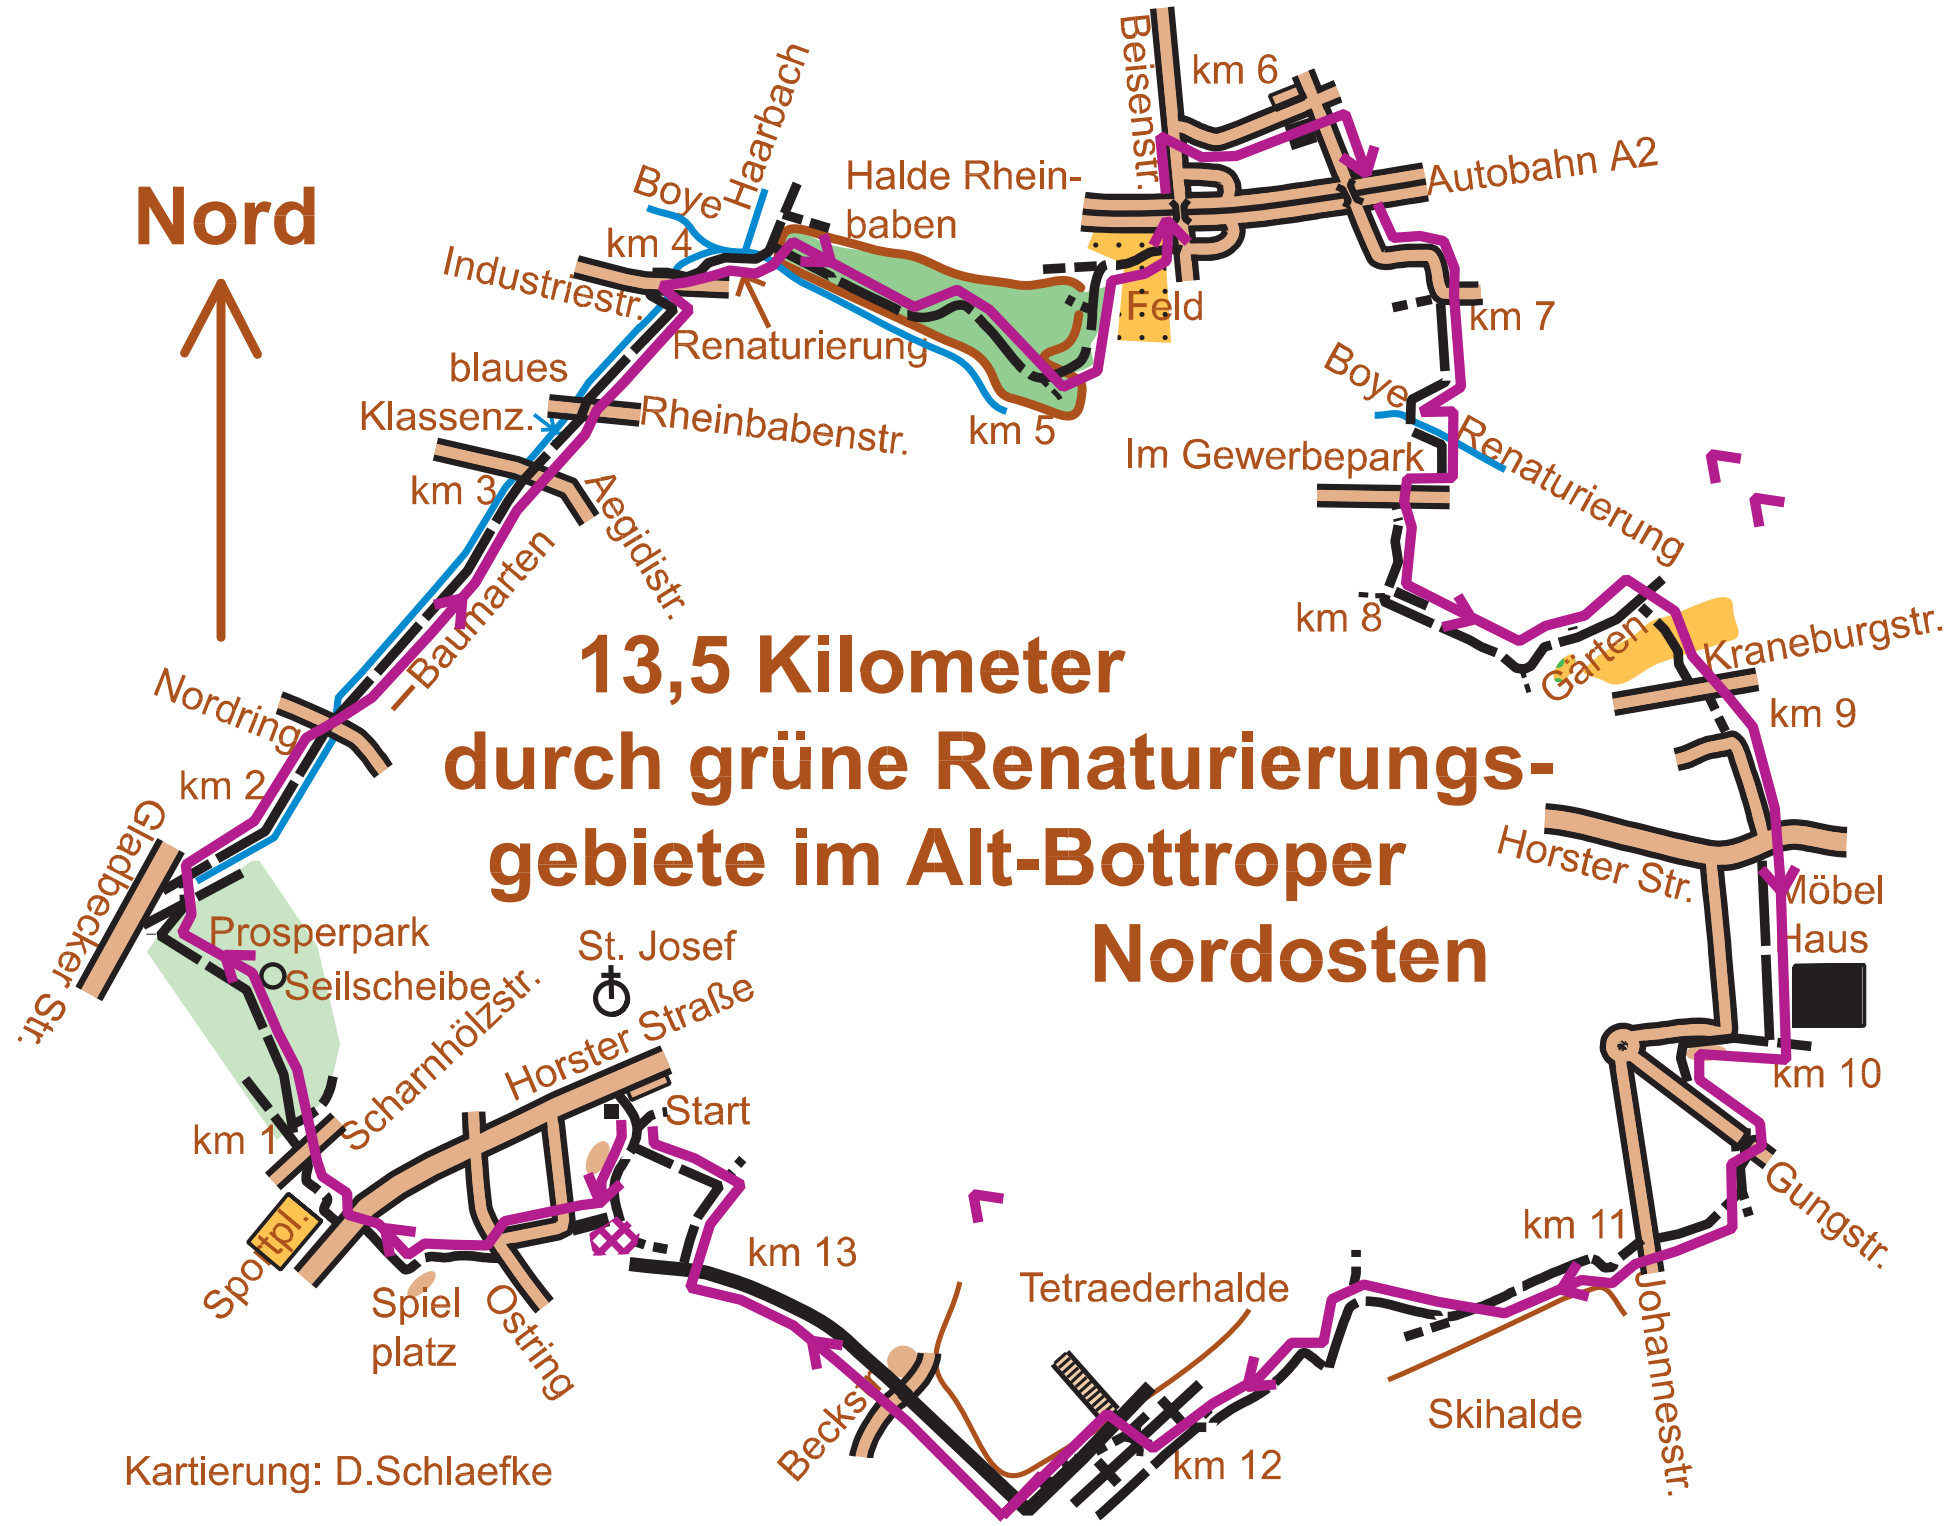

Nord

# 13,5 Kilometer durch grüne Renaturierungsgebiete im Alt-Bottroper Nordosten

Kartierung: D.Schlaefke